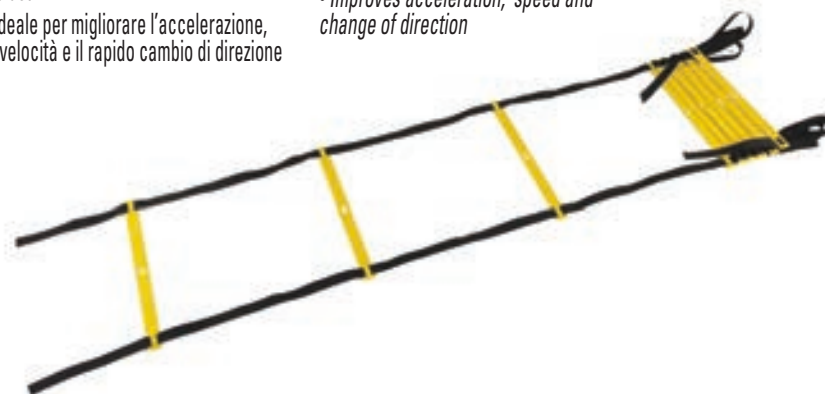

SCALETTA VELOCE SPEED LADDER

cod. AHF-134

- Lunghezza 4,5 mt
- N° 9 pioli a distanza regolabile
- Borsa di trasporto con inserto in rete inclusa
- Ideale per migliorare l'accelerazione, la velocità e il rapido cambio di direzione

- *Length 4,5 mt*
- *N° 9 rungs - adjustable distance*
- *Carry bag with mesh insert included*
- *Improves acceleration, speed and change of direction*