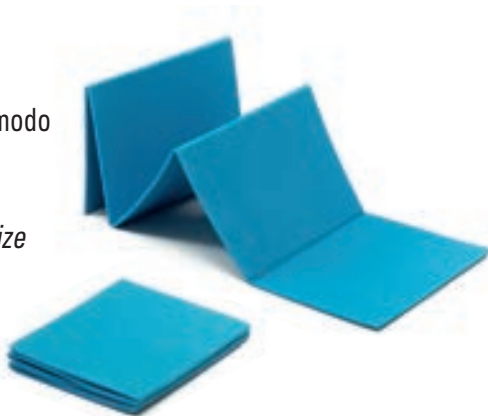

body weight equipment

MATERASSINO PIEGHEVOLE IN 5 SEZIONI FOLDABLE 5-SECTION MAT

cod. **MAT-175**

Dimensioni 175x50x0,8 cm
Facilmente ripiegabile in un comodo
formato 50x35x4 cm

*Dimensions 175x50x0,8 cm
Easy to fold into a convenient size
50x35x4 cm*