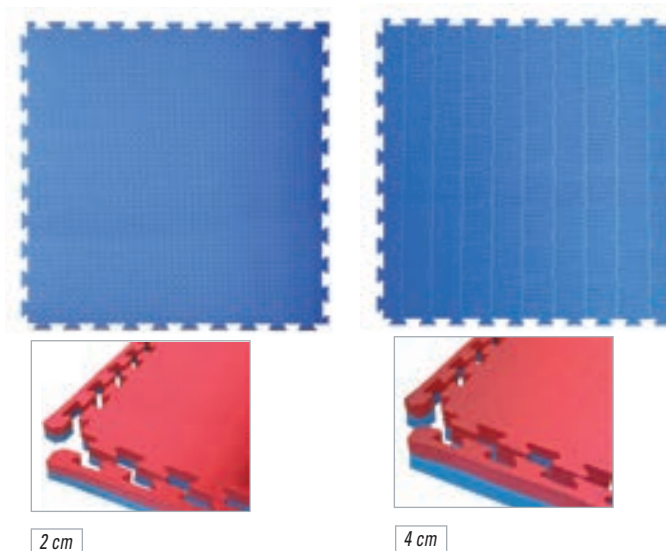

TATAMI

cod. **MAT02-100** - 100x100x2 cm

cod. **MAT04-100** - 100x100x4 cm

Set da 1 pannello + 4 bordi
Dimensione singolo pezzo 100x100 cm
Superficie gofrata antiscivolo - bicolore rosso/blu
Lavabile, antifunghi e antibatterico. Testato anallergico
Ideale come pavimentazione per dojo, karate e palestre e per mettere in sicurezza gli ambienti ludici

*4 edges + 1 panel set
Single piece dimensions 100x100 cm
Non-slip, embossed surface - red/blue colours
Washable, anti-fungl and antibacterial. Hypoallergenic tested
Ideal for dojo, karate and gym and to get a safe floor*