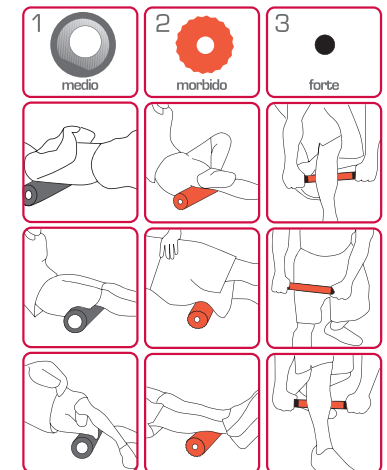

ACCESSORI ACCESSORIES